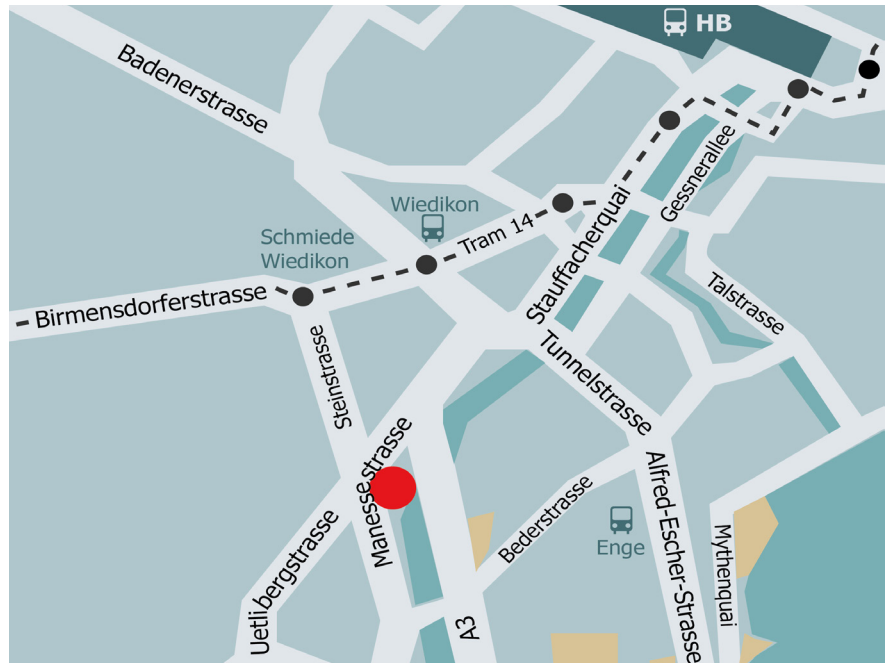

PLAN ZÜRICH

IST Investmentstiftung

Manessestrasse 87
8045 Zürich
Tel. 044 455 37 00
Fax 044 455 37 01

info@istfunds.ch
istfunds.ch

PLAN LAUSANNE

IST Fondation d'investissement

Avenue Ruchonnet 2
1003 Lausanne
Tél. 021 311 90 56
Fax 044 455 37 01